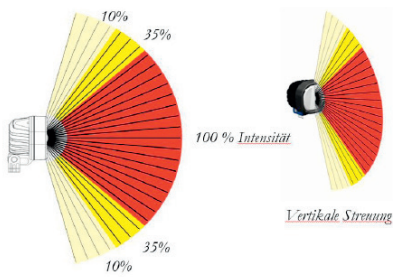

Radlader > 10 t.

Symmetrisch

Asymmetrisch

Variante 1

Artikel-Nr.	Bezeichnung	Lichtbild	Anzahl LED's	Benötigte Anzahl
1010-3000	LED-Scheinwerfer	symmetrisch	10	4
1010-1800	LED-Scheinwerfer	symmetrisch	8	2
1010-1800	LED-Scheinwerfer	asymmetrisch	8	2
VL 4	LED-Scheinwerfer	Diffus	4	1

Alternativ:

0606	LED-Scheinwerfer	Diffus	1	1
------	------------------	--------	---	---

Variante 2 für mehr Licht hinten

Artikel-Nr.	Bezeichnung	Lichtbild	Anzahl LED's	Benötigte Anzahl
1010-3000	LED-Scheinwerfer	symmetrisch	10	4
0909-2250	LED-Scheinwerfer	symmetrisch	6	2
1010-1800	LED-Scheinwerfer	asymmetrisch	8	2
VL 4	LED-Scheinwerfer	Diffus	4	1