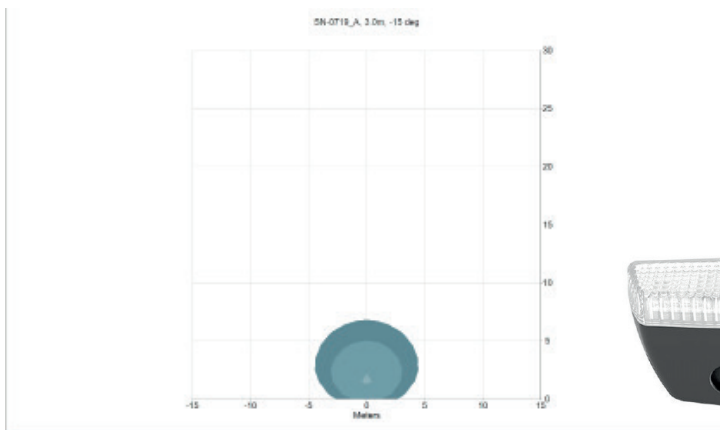

Radlader > 10 t.

Symmetrisch

Asymmetrisch

Variante 1

Artikel-Nr.	Bezeichnung	Lichtbild	Anzahl LED's	Benötigte Anzahl
1010-3000	LED-Scheinwerfer	symmetrisch	10	4
1010-1800	LED-Scheinwerfer	symmetrisch	8	2
1010-1800	LED-Scheinwerfer	asymmetrisch	8	2
VL 4	LED-Scheinwerfer	Diffus	4	1

Alternativ:

0606	LED-Scheinwerfer	Diffus	1	1
------	------------------	--------	---	---

Variante 2 für mehr Licht hinten

Artikel-Nr.	Bezeichnung	Lichtbild	Anzahl LED's	Benötigte Anzahl
1010-3000	LED-Scheinwerfer	symmetrisch	10	4
0909-2250	LED-Scheinwerfer	symmetrisch	6	2
1010-1800	LED-Scheinwerfer	asymmetrisch	8	2
VL 4	LED-Scheinwerfer	Diffus	4	1