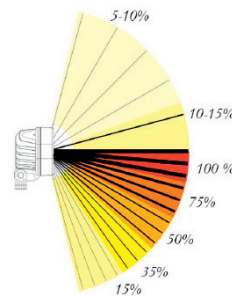

Radlader > 10 t.

Symmetrisch

Asymmetrisch

Variante 1

Artikel-Nr.	Bezeichnung	Lichtbild	Anzahl LED's	Benötigte Anzahl
1010-3000	LED-Scheinwerfer	symmetrisch	10	4
1010-1800	LED-Scheinwerfer	symmetrisch	8	2
1010-1800	LED-Scheinwerfer	asymmetrisch	8	2
VL 4	LED-Scheinwerfer	Diffus	4	1

Alternativ:

0606	LED-Scheinwerfer	Diffus	1	1
------	------------------	--------	---	---

Variante 2 für mehr Licht hinten

Artikel-Nr.	Bezeichnung	Lichtbild	Anzahl LED's	Benötigte Anzahl
1010-3000	LED-Scheinwerfer	symmetrisch	10	4
0909-2250	LED-Scheinwerfer	symmetrisch	6	2
1010-1800	LED-Scheinwerfer	asymmetrisch	8	2
VL 4	LED-Scheinwerfer	Diffus	4	1