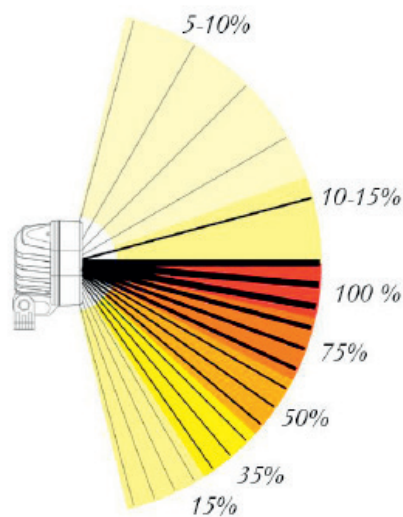

Radlader bis 10 t.

Symmetrisch

Asymmetrisch

Variante 1

Artikel-Nr.	Bezeichnung	Lichtbild	Anzahl LED's	Benötigte Anzahl
1010-1800	LED-Scheinwerfer	symmetrisch	8	6

Variante 2 preisgünstigere Alternative

Artikel-Nr.	Bezeichnung	Lichtbild	Anzahl LED's	Benötigte Anzahl
0909-1800	LED-Scheinwerfer	symmetrisch	6	6

Variante 3 wenn mehr Licht benötigt wird

Artikel-Nr.	Bezeichnung	Lichtbild	Anzahl LED's	Benötigte Anzahl
0909-2250	LED-Scheinwerfer	symmetrisch	6	4
1010-1800	LED-Scheinwerfer	symmetrisch	8	6