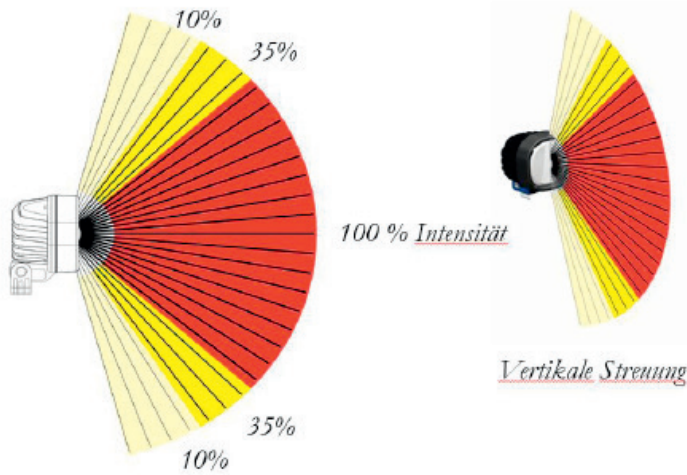

Radlader bis 10 t.

Symmetrisch

Asymmetrisch

Variante 1

Artikel-Nr.	Bezeichnung	Lichtbild	Anzahl LED's	Benötigte Anzahl
1010-1800	LED-Scheinwerfer	symmetrisch	8	6

Variante 2 preisgünstigere Alternative

Artikel-Nr.	Bezeichnung	Lichtbild	Anzahl LED's	Benötigte Anzahl
0909-1800	LED-Scheinwerfer	symmetrisch	6	6

Variante 3 wenn mehr Licht benötigt wird

Artikel-Nr.	Bezeichnung	Lichtbild	Anzahl LED's	Benötigte Anzahl
0909-2250	LED-Scheinwerfer	symmetrisch	6	4
1010-1800	LED-Scheinwerfer	symmetrisch	8	6