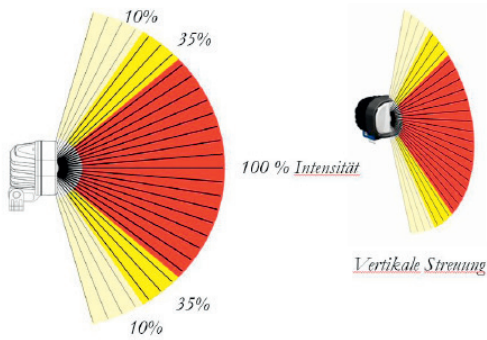

Bagger > 35 t.

Symmetrisch

Asymmetrisch

Artikel-Nr.	Bezeichnung	Lichtbild	Anzahl LED's	Benötigte Anzahl
1010-3000	LED-Scheinwerfer	symmetrisch	10	8
1010-1800	LED-Scheinwerfer	asymmetrisch	8	4
VL 6	LED-Scheinwerfer	asymmetrisch	6	1
VL 4	LED-Scheinwerfer	Diffus	4	1