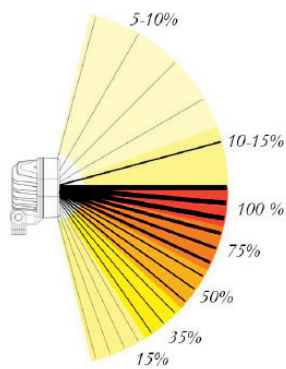

Bagger > 35 t.

Symmetrisch

Asymmetrisch

Artikel-Nr.	Bezeichnung	Lichtbild	Anzahl LED's	Benötigte Anzahl
1010-3000	LED-Scheinwerfer	symmetrisch	10	8
1010-1800	LED-Scheinwerfer	asymmetrisch	8	4
VL 6	LED-Scheinwerfer	asymmetrisch	6	1
VL 4	LED-Scheinwerfer	Diffus	4	1