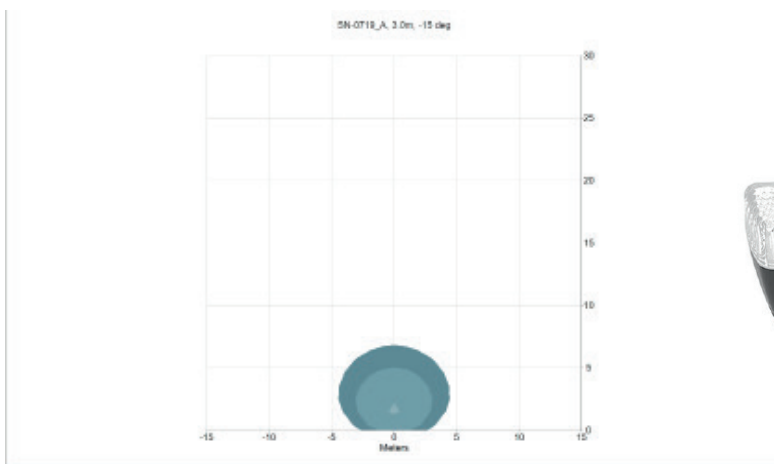

Bagger > 35 t.

Symmetrisch

Asymmetrisch

Artikel-Nr.	Bezeichnung	Lichtbild	Anzahl LED's	Benötigte Anzahl
1010-3000	LED-Scheinwerfer	symmetrisch	10	8
1010-1800	LED-Scheinwerfer	asymmetrisch	8	4
VL 6	LED-Scheinwerfer	asymmetrisch	6	1
VL 4	LED-Scheinwerfer	Diffus	4	1