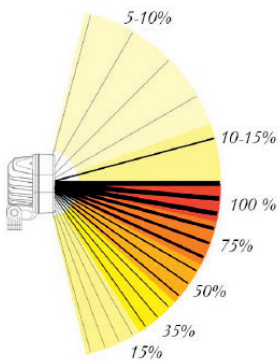

### Symmetrisch

1010

### Asymmetrisch

0909

### Asymmetrisch

VL 6

### Asymmetrisch

VL 4

Artikel-Nr.	Bezeichnung	Lichtbild	Anzahl LED's	Benötigte Anzahl
1010-3000	LED-Scheinwerfer	symmetrisch	10	8
0909-1800	LED-Scheinwerfer	asymmetrisch	6	4
VL 4	LED-Scheinwerfer	asymmetrisch	4	1
Alternativ:				
VL 6	LED-Scheinwerfer	asymmetrisch	6	1