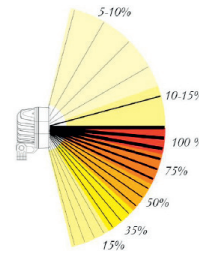

Asymmetrisch