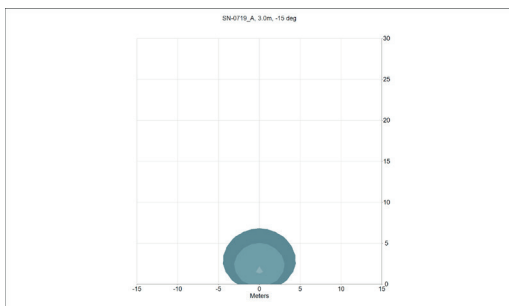

## Minibagger 3 - 10 t.

### Symmetrisch

### Variante 1

Artikel-Nr.	Bezeichnung	Lichtbild	Anzahl LED's	Benötigte Anzahl
1010-1800	LED-Scheinwerfer	symmetrisch	8	6
0606	LED-Scheinwerfer	Diffus	1	2