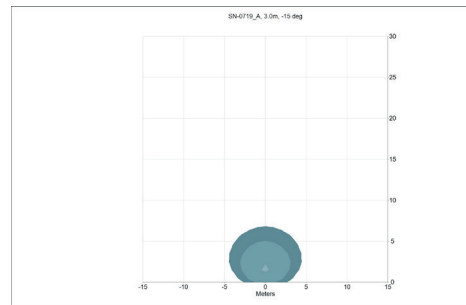

## Minibagger 3 - 10 t.

### Symmetrisch

### Variante 1

Artikel-Nr.	Bezeichnung	Lichtbild	Anzahl LED's	Benötigte Anzahl
1010-1800	LED-Scheinwerfer	symmetrisch	8	6
0606	LED-Scheinwerfer	Diffus	1	2