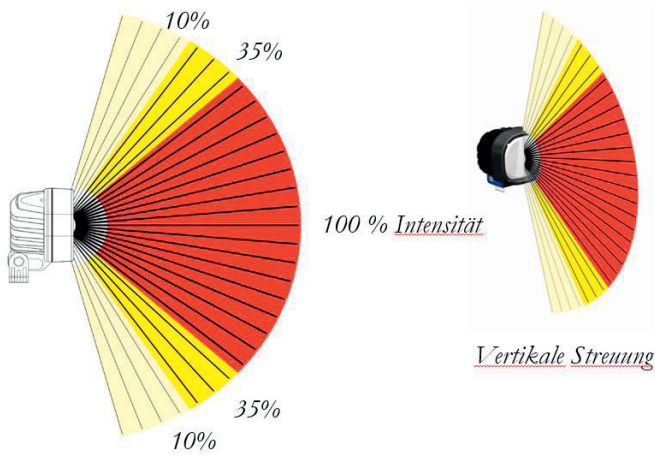

Minibagger 1 - 3 t.

Symmetrisch

Asymmetrisch

Variante 1

Artikel-Nr.	Bezeichnung	Lichtbild	Anzahl LED's	Benötigte Anzahl
1010-900	LED-Scheinwerfer	symmetrisch	4	1
0909-1800	LED-Scheinwerfer	symmetrisch	6	2
0909-1800	LED-Scheinwerfer	asymmetrisch	6	2

Variante 2

Artikel-Nr.	Bezeichnung	Lichtbild	Anzahl LED's	Benötigte Anzahl
0909-1800	LED-Scheinwerfer	symmetrisch	6	1
1010-1800	LED-Scheinwerfer	symmetrisch	8	2
1010-1800	LED-Scheinwerfer	asymmetrisch	8	2