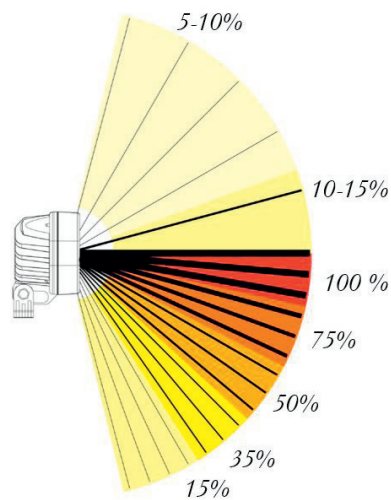

Minibagger 1 - 3 t.

Symmetrisch

Asymmetrisch

Variante 1

Artikel-Nr.	Bezeichnung	Lichtbild	Anzahl LED's	Benötigte Anzahl
1010-900	LED-Scheinwerfer	symmetrisch	4	1
0909-1800	LED-Scheinwerfer	symmetrisch	6	2
0909-1800	LED-Scheinwerfer	asymmetrisch	6	2

Variante 2

Artikel-Nr.	Bezeichnung	Lichtbild	Anzahl LED's	Benötigte Anzahl
0909-1800	LED-Scheinwerfer	symmetrisch	6	1
1010-1800	LED-Scheinwerfer	symmetrisch	8	2
1010-1800	LED-Scheinwerfer	asymmetrisch	8	2