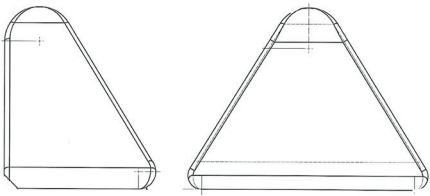

## Greiferspitzen zum Anschweißen

Artikelnummer	Breite (mm)	Höhe (mm)	Tiefe (mm)	Maschine
5754657754 (LIS7754)	180	120	65	Terex/Fuchs HDMS 04 HDMS 05 HDMS 06
LIS1712	154	127	54	Liebherr SL 50, 55, 60, 60B, 64, 65, 70, 70B, 70C, 72