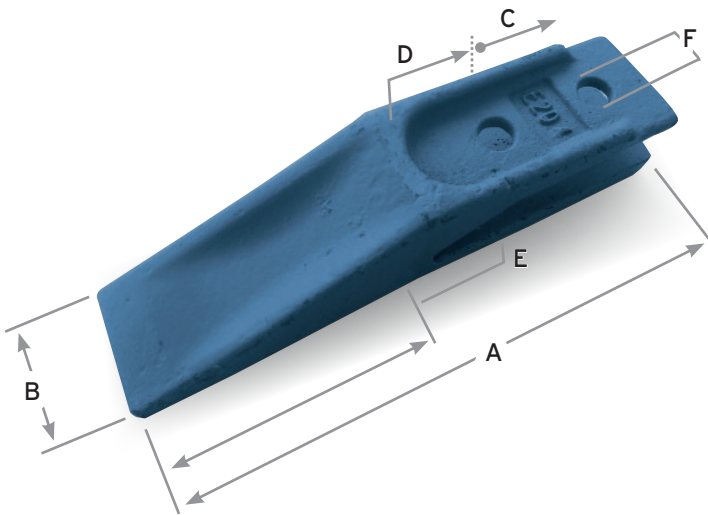

Kompaktzähne Ident-Ersatz

Art.Nr.	A (mm)	B (mm)	C (mm)	D (mm)	E (mm)	F (mm)	Schrauben
SF100 (auch R & L)	190	43	40 - 45	37	19	13	M12/45 M12
69741-6611-1	214	41	55	36	17	-	M14/1.5/50 M14/1.5
SX100DLL	190	43	40 - 55	37 - 42	19	13	M12/45 M12
SX105	180	50	40 - 45	40	15	13	M12/45SIK M12
SX108L	210	57	55 - 60	42	20	17	M12/45SIK M12
SF20.1	222	53	50	48	17	15	M14/50 M14
SF20.5	222	53	60	51	17	13	M12/50 M12
SF20.10	222	53	55	42	22	16	M16/50 M16
6Y6335	273	63	75	51	22	17	4F3656 4K0367
GAZ5-8SF	275	61	72	47	22	18	M16/60 M16
SF82501186	275	61	65	67	22	15	M14/45 M14
SX88	260	41	45	55	20	20	5J4771 2J3506
SX89 (l.)	260	41	45	55	20	20	5J4771 2J3506
SX90 (r.)	260	41	45	55	20	20	5J4771 2J3506
SF101	180	50	85	-	15	-	Anschweißzahn