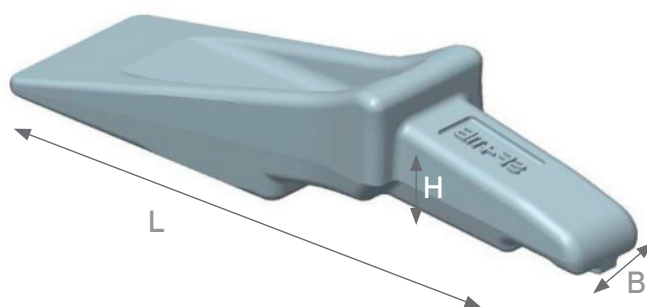

## Lehnhoff Ident-Ersatz

Art.Nr.	Typ	H (mm)	B (mm)	L (mm)	Schaftlänge (mm)
SF301B	1	35	30	227	100
SF404F	2	23	30	160	65
SF400F	2	33	35	212	80
SF411B	2	33	35	235	80

Heckbagger	-	-	SF301B	-
Hülse	-	-	SF301C	-
Lader	SF404F	-	SF400F	SF411B
Hülse	SX04	-	SF411C	SF411C
Umschlagblech	-	-	SF11S	SF11S
Schraubsicherung	SF1005	-	SF1012	SF1012