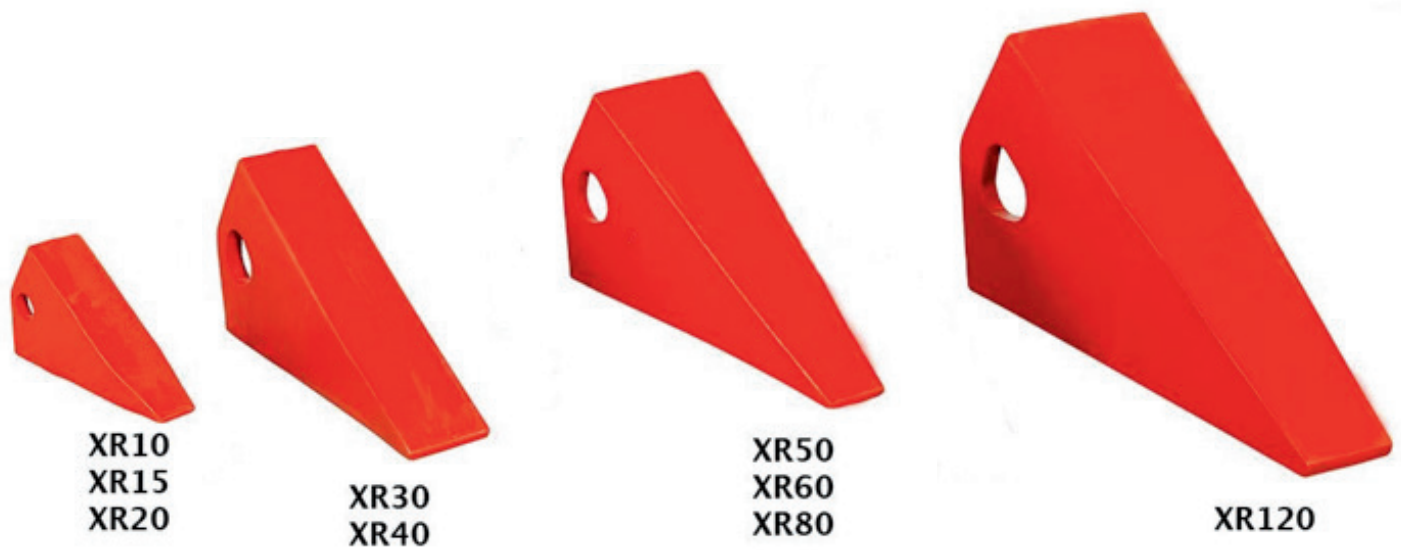

## Verschleißteile Xcentric Ripper - Vibrationszähne

Modell	Artikelnummer	Bezeichnung
XR10/XR15/XR20	XR-T1020-S	Zahn
XR120	XR-T120	Zahn
XR30/XR40	XR-T3040	Zahn
XR50/XR60/XR80	XR-T5080	Zahn
XR10/XR15/XR20	XR-PS1020-S	Zahnsicherungssatz
XR 120	XR-PS120	Zahnsicherungssatz
XR30/XR40	XR-PS3040	Zahnsicherungssatz
XR50/XR60/XR80	XR-PS5080	Zahnsicherungssatz
XR120	XR120-0079	Zahnhalter
XR15	XR15-0079	Zahnhalter
XR20	XR20-0079	Zahnhalter
XR30	XR30-0079	Zahnhalter
XR40	XR40-0079	Zahnhalter
XR50/XR60/XR80	XR80-0079	Zahnhalter