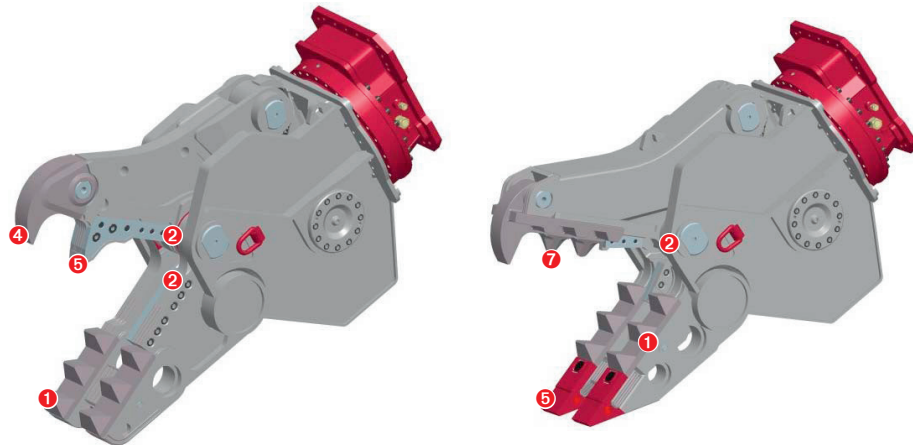

## Verschleißteil-Sätze für Abbruchscheren und Pulverisierer

- ① Zahnreihensatz
- ② Messersatz
- ③ Piercingmessersatz
- ④ Geierzahn
- ⑤ Kratzzahnsatz
- ⑥ Zahnplatte
- ⑦ Brecherzahn

DL-Serie							
Nr.	1.	2.	3.	4.	5.	6.	7.
DLC-25	DR402843	DR403665	DR405705	DR402846	-	-	-
DLC-30	DR402820	DR402825	DR405699	DR402842	-	-	-
DLC-45	DR402820	DR402831	DR405699	DR402842	-	-	-
DLD-25	DR402843	DR403654	-	DR402846	DR402847	-	740058062
DLD-30	DR402820	DR403654	-	DR402842	DR402818	-	740058062
DLD-45	DR402820	DR402821	-	DR402842	DR402818	-	740058062
DLP-25	DR402843	DR402848	-	-	DR402847	DR403794	-
DLP-30	DR402820	DR402826	-	-	DR402818	DR402940	-
DLP-45	DR402820	DR402821	-	-	DR402818	DR402941	-
DLP-60	DR402820	DR402823	-	-	DR402818	DR404630	-

DR-Serie							
Nr.	1.	2.	3.	4.	5.	6.	7.
DRC-25	DR402843	DR403665	DR405705	DR402846	-	-	-
DRC-30	DR402820	DR402825	DR405699	DR402842	-	-	-
DRC-45	DR402820	DR402831	DR405699	DR402842	-	-	-
DRD-25	DR402843	DR403654	-	DR402846	DR402847	-	740058062
DRD-30	DR402820	DR403654	-	DR402842	DR402818	-	740058062
DRD-45	DR402820	DR402821	-	DR402842	DR402818	-	740058062
DRP-25	DR402843	DR402848	-	-	DR402847	DR403794	-
DRP-30	DR402820	DR402826	-	-	DR402818	DR402940	-
DRP-45	DR402820	DR402821	-	-	DR402818	DR402941	-
DRP-60	DR402820	DR402823	-	-	DR402818	DR404630	-